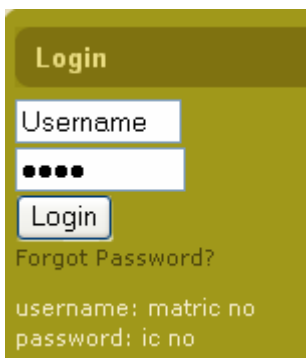

# PANDUAN DI DALAM PORTAL ALUMNI USIM

1. Sila masukkan Username iaitu No Matrik anda dan Password adalah No Kad Pengenalan anda

2. Sekiranya username dan password anda betul, paparan berikut akan diterima.