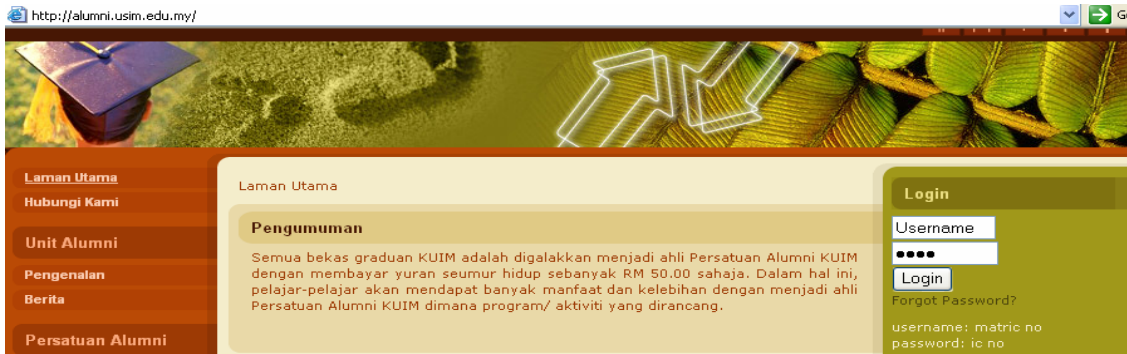

# PANDUAN DI DALAM PORTAL ALUMNI USIM

1. Sila masukkan Username iaitu No Matrik anda dan Password adalah No Kad Pengenalan anda

2. Sekiranya username dan password anda betul, paparan berikut akan diterima.